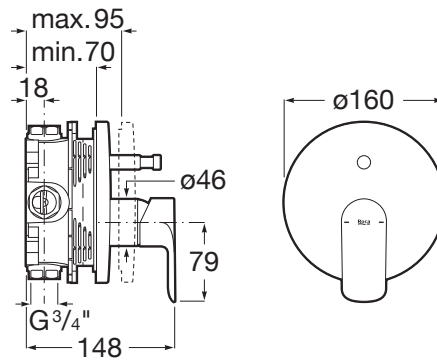

CALA

Grifería empotrable para baño-ducha (2 vías) con inversor automático

PVPR (IVA INCLUIDO)

323,07 €

DIBUJOS TÉCNICOS

CARACTERÍSTICAS

Grifería empotrable para baño-ducha (2 vías) con inversor automático. A completar con RocaBox A525869403.

Inversor: Automático

Peso neto (kg): 2,22

Tipo de grifería: Monomando

Tipo de instalación: Empotrada

Title: Grifería empotrable Cala para baño-ducha (2 vías) en XXXXX

COMPATIBLE

Rociador circular de pared o techo orientable de ABS cromado

5B2150C00

RocaBox universal para instalaciones empotradas. A completar con grifería no incluida

525869403

Cala

Un diseño esbelto, formado por un cuerpo cilíndrico estilizado de tan solo 38 mm y una manecilla plana rectangular, en perfecta armonía con la forma del caño. En Cala, todos los elementos se combinan visualmente para crear la mejor proporción y estilo.